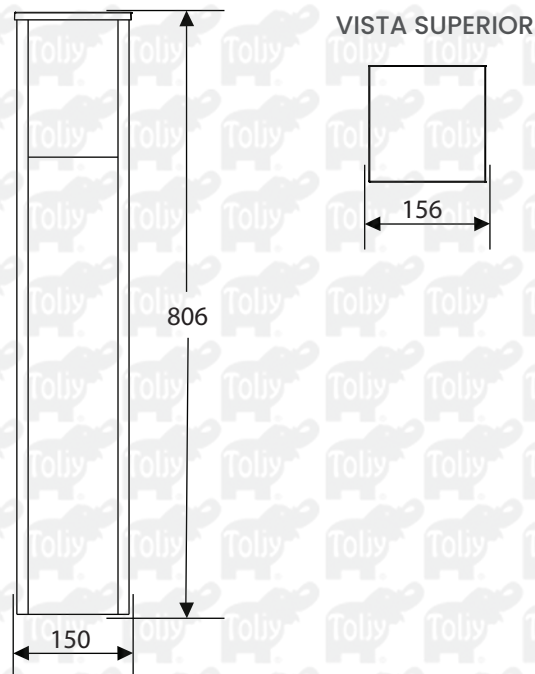

GRÁFICO

*Acotaciones en mm