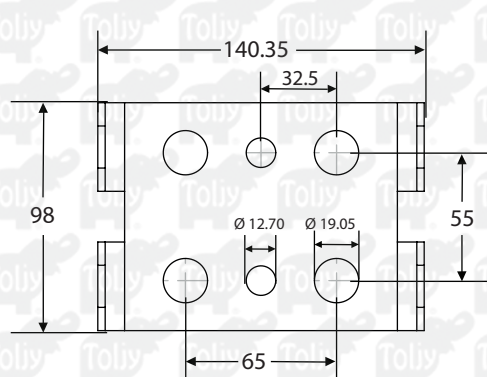

MONTAJE

Sistema de sujeción con 4 tornillos de 3/4 cuerda STD y 4 tornillos de 1/2 cuerda STD.

CARACTERÍSTICAS LED

Voltaje de operación: 120 - 240 V c.a.
Rango de frecuencia de operación: 60 Hz
Potencia de operación: 10 W - 20 W max.
Tipo de soquet: E26
Factor de potencia: > 0.90
Índice de reproducción del color (%): > 60
Corriente de operación: 0.0416 A / 0.106 A max.
Eficacia: 40 lm / W
Flujo luminoso: 10 W - 400 lm
20 W - 800 lm
Temperatura de color: 3,000 K / 6,500 K
Grado de protección: IP65

Placa de
acero 1/8"

Ancla final

CURVA FOTOMÉTRICA

Curva simétrica

PESO Y EMBALAJE

El peso mostrado aquí es aproximado

MODELO	PESO	EMBALAJE
Sencillo	7.8 kg	160 X 160 X 850 mm
Doble	7.9 kg	160 X 160 X 850 mm

FORMA DE PEDIDO