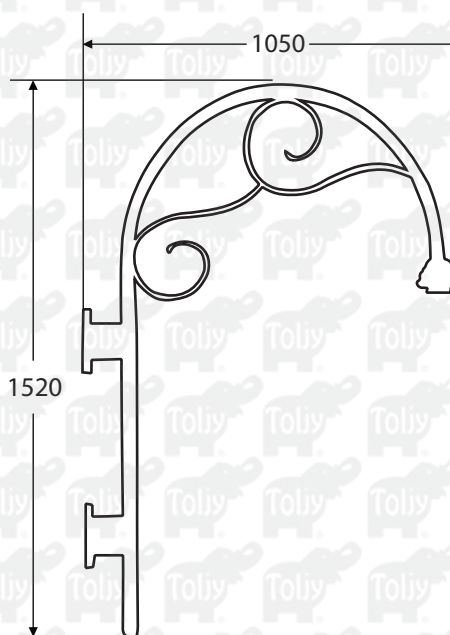

RIZO PUEBLA

CAT. RPBLA

FABRICACIÓN

De tubo de aluminio IPS cedula 40 de 1½" Ø nominal.

ACABADOS

En pintura de gran adherencia y amigable al medio ambiente en polvo de resinas poliéster con tratamiento resistente a la influencia de la radiación ultravioleta, aplicado mediante un proceso electrostático y horneado en el color de su elección.

MEDIDAS

Ancho: 1.05 m

Alto: 1.52 m

APLICACIÓN

*Acotaciones en milímetros