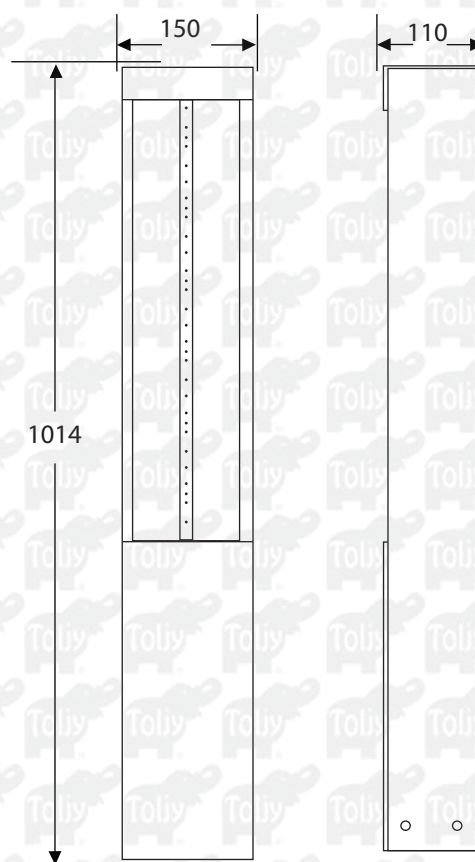

BOLARDO ENDEAVOR

CAT. BLAVR

FICHA TÉCNICA

FABRICADO

Bolardo fabricado de viga de acero IPR de 6" X 4", tapas que cubren el cuerpo del bolardo fabricadas de lámina galvanizada calibre 18, cuenta con cristal termotemplado satinado de 4 mm de espesor resistente a impactos, se encuentra sellado con empaque autoadherible para evitar filtración de agua.

Flujo luminoso: 15 W - 600 lm

30 W - 1,200 lm

Eficacia: 40 lm / W

Índice de reproducción del color (**%**): > 80

Temperatura de color : 3,000 K / 5,000 K

Protección contra descarga atmosférica hasta 10 kA

Grado de protección: IP65

Peso: Sencillo 21.700 kg

Doble 22.200 kg

Caja para embalaje (**mm**): 230 X 230 X 500

FOTOMETRÍA

Curva simétrica

* Acotaciones en milímetros

ANCLAJE

BOLARDO ENDEAVOR

CAT. BLAVR

DETALLES DE ANCLAJE

FORMA DE PEDIDO

LUM	WATTS (W)	TEMPERATURA DE COLOR	CURVA	VOLTAJE DE c.a.	MONTAJE	DISEÑO	COLOR
BLAVR	15 30	(3) 3000 K (5) 5700 K	(1) NA	(A) 127 -277	(B) Bolardo	(S) Sencillo (D) Doble	(N) Negro (G) Gris gráfito (B) Blanco