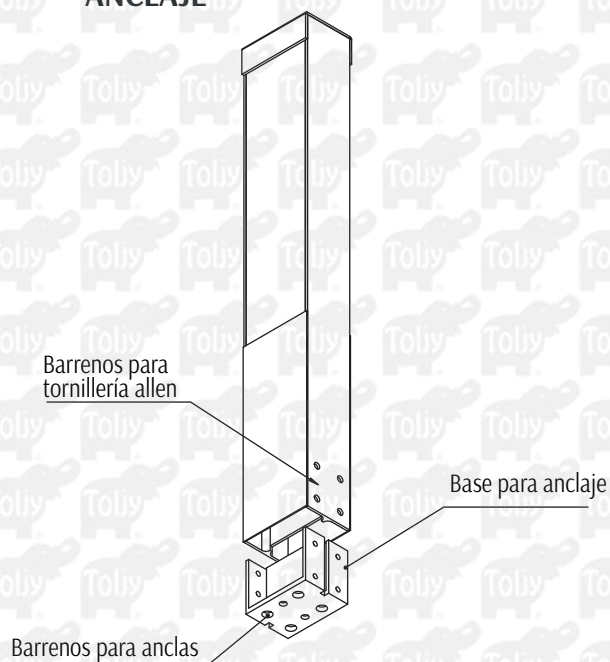

BOLARDO ENDEAVOR

CAT. BLAVR

FICHA TÉCNICA

FABRICADO

Bolardo fabricado de viga de acero IPR de 6" X 4", tapas que cubren el cuerpo del bolardo fabricadas de lámina galvanizada calibre 18, cuenta con cristal termotemplado satinado de 4 mm de espesor resistente a impactos, se encuentra sellado con empaque autoadherible para evitar filtración de agua.

Peso: Sencillo 21.700 kg

Doble 22.200 kg

Caja para embalaje (**mm**): 230 X 230 X 500

FOTOMETRÍA

Curva simétrica

* Acotaciones en milímetros

ANCLAJE

BOLARDO ENDEAVOR

CAT. BLAVR

DETALLES DE ANCLAJE

FORMA DE PEDIDO

LUM	WATTS (W)	TEMPERATURA DE COLOR	CURVA	VOLTAJE DE c.a.	MONTAJE	DISEÑO	COLOR
BLAVR	15 30	(3) 3000 K (5) 5700 K	(1) NA	(A) 127 -277	(B) Bolardo	(S) Sencillo (D) Doble	(N) Negro (G) Gris gráfito (B) Blanco