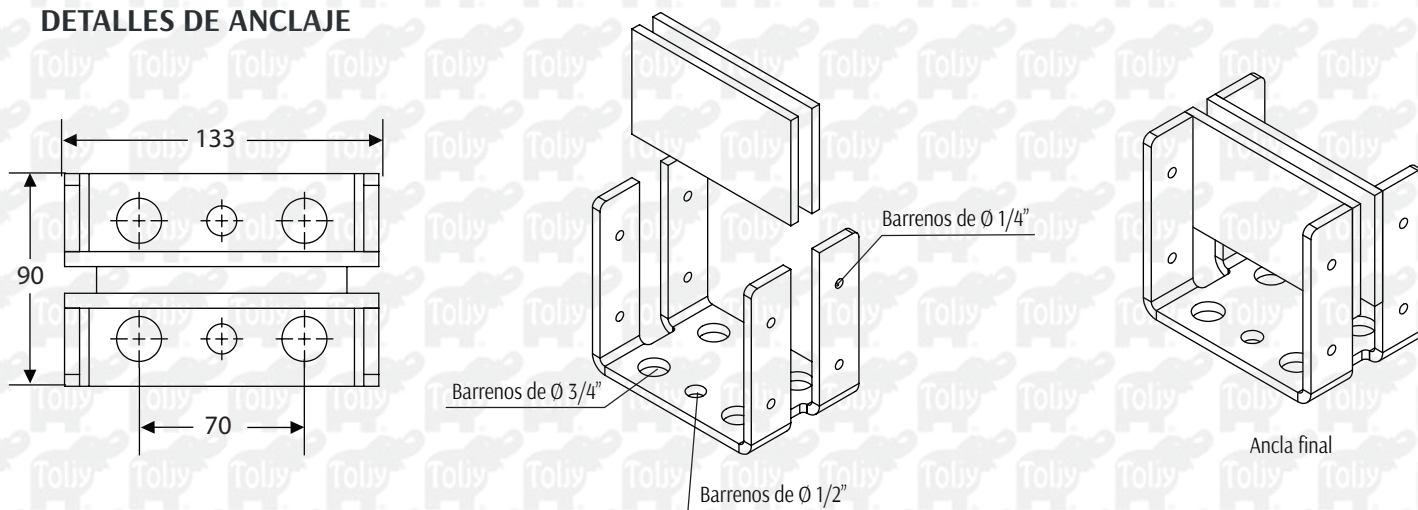

BOLARDO ENDEAVOR

CAT. BLAVR

DETALLES DE ANCLAJE

FORMA DE PEDIDO

LUM	WATTS (W)	TEMPERATURA DE COLOR	CURVA	VOLTAJE DE c.a.	MONTAJE	DISEÑO	COLOR
BLAVR	15 30	(3) 3000 K (5) 5700 K	(1) NA	(A) 127 -277	(B) Bolardo	(S) Sencillo (D) Doble	(N) Negro (G) Gris gráfito (B) Blanco

CÓDIGO CAT.	DESCRIPCIÓN
BLAVR1531ABSG	BLRD. ENDEAVOR 15W 3000K 127V SENCILLO COLOR GRIS GRAFITO
BLAVR1551ABSG	BLRD. ENDEAVOR 15W 5700K 127V SENCILLO COLOR GRIS GRAFITO
BLAVR3031ABDG	BLRD. ENDEAVOR 30W 3000K 127V DOBLE COLOR GRIS GRAFITO
BLAVR3051ABDG	BLRD. ENDEAVOR 30W 5700K 127V DOBLE COLOR GRIS GRAFITO

*Esta ficha técnica puede sufrir cambios sin previo aviso